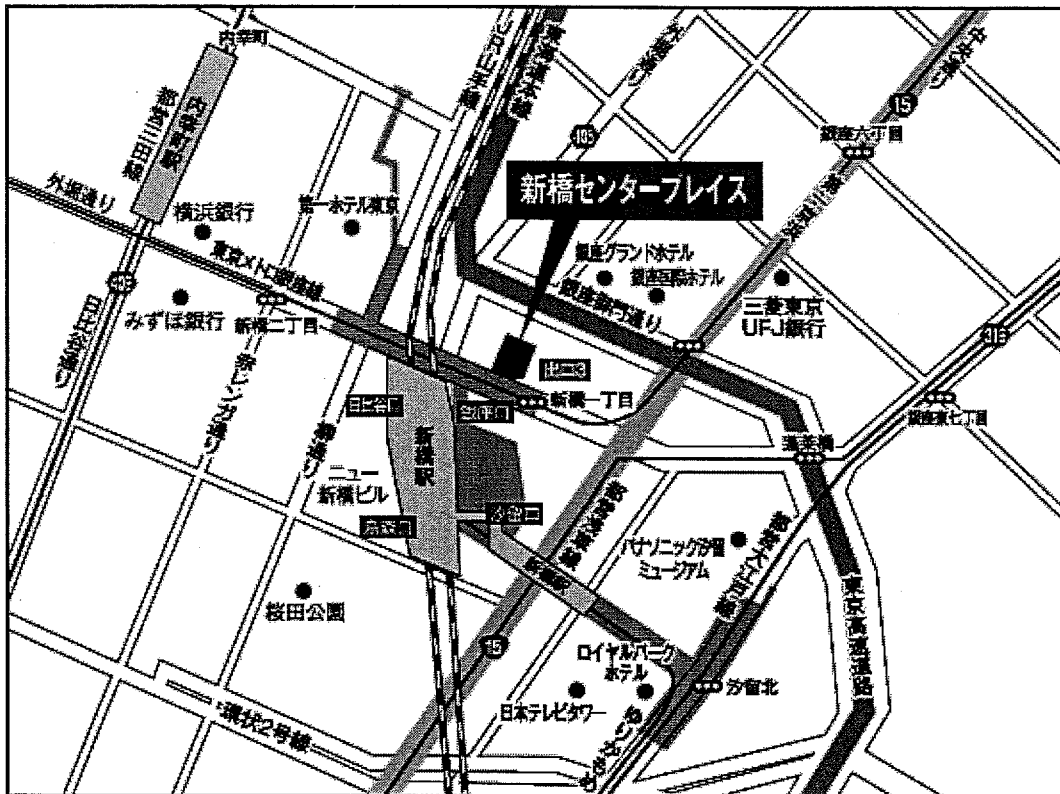

## 交通のご案内

JR・東京メトロ銀座線「新橋」駅徒歩1分／都営浅草線「新橋」駅徒歩1分  
ゆりかもめ「新橋」駅徒歩3分／都営三田線「内幸町」駅徒歩4分

移転部署： 管理部，AEO監査室，営業部，業務部，  
国際複合輸送部，国際航空貨物部